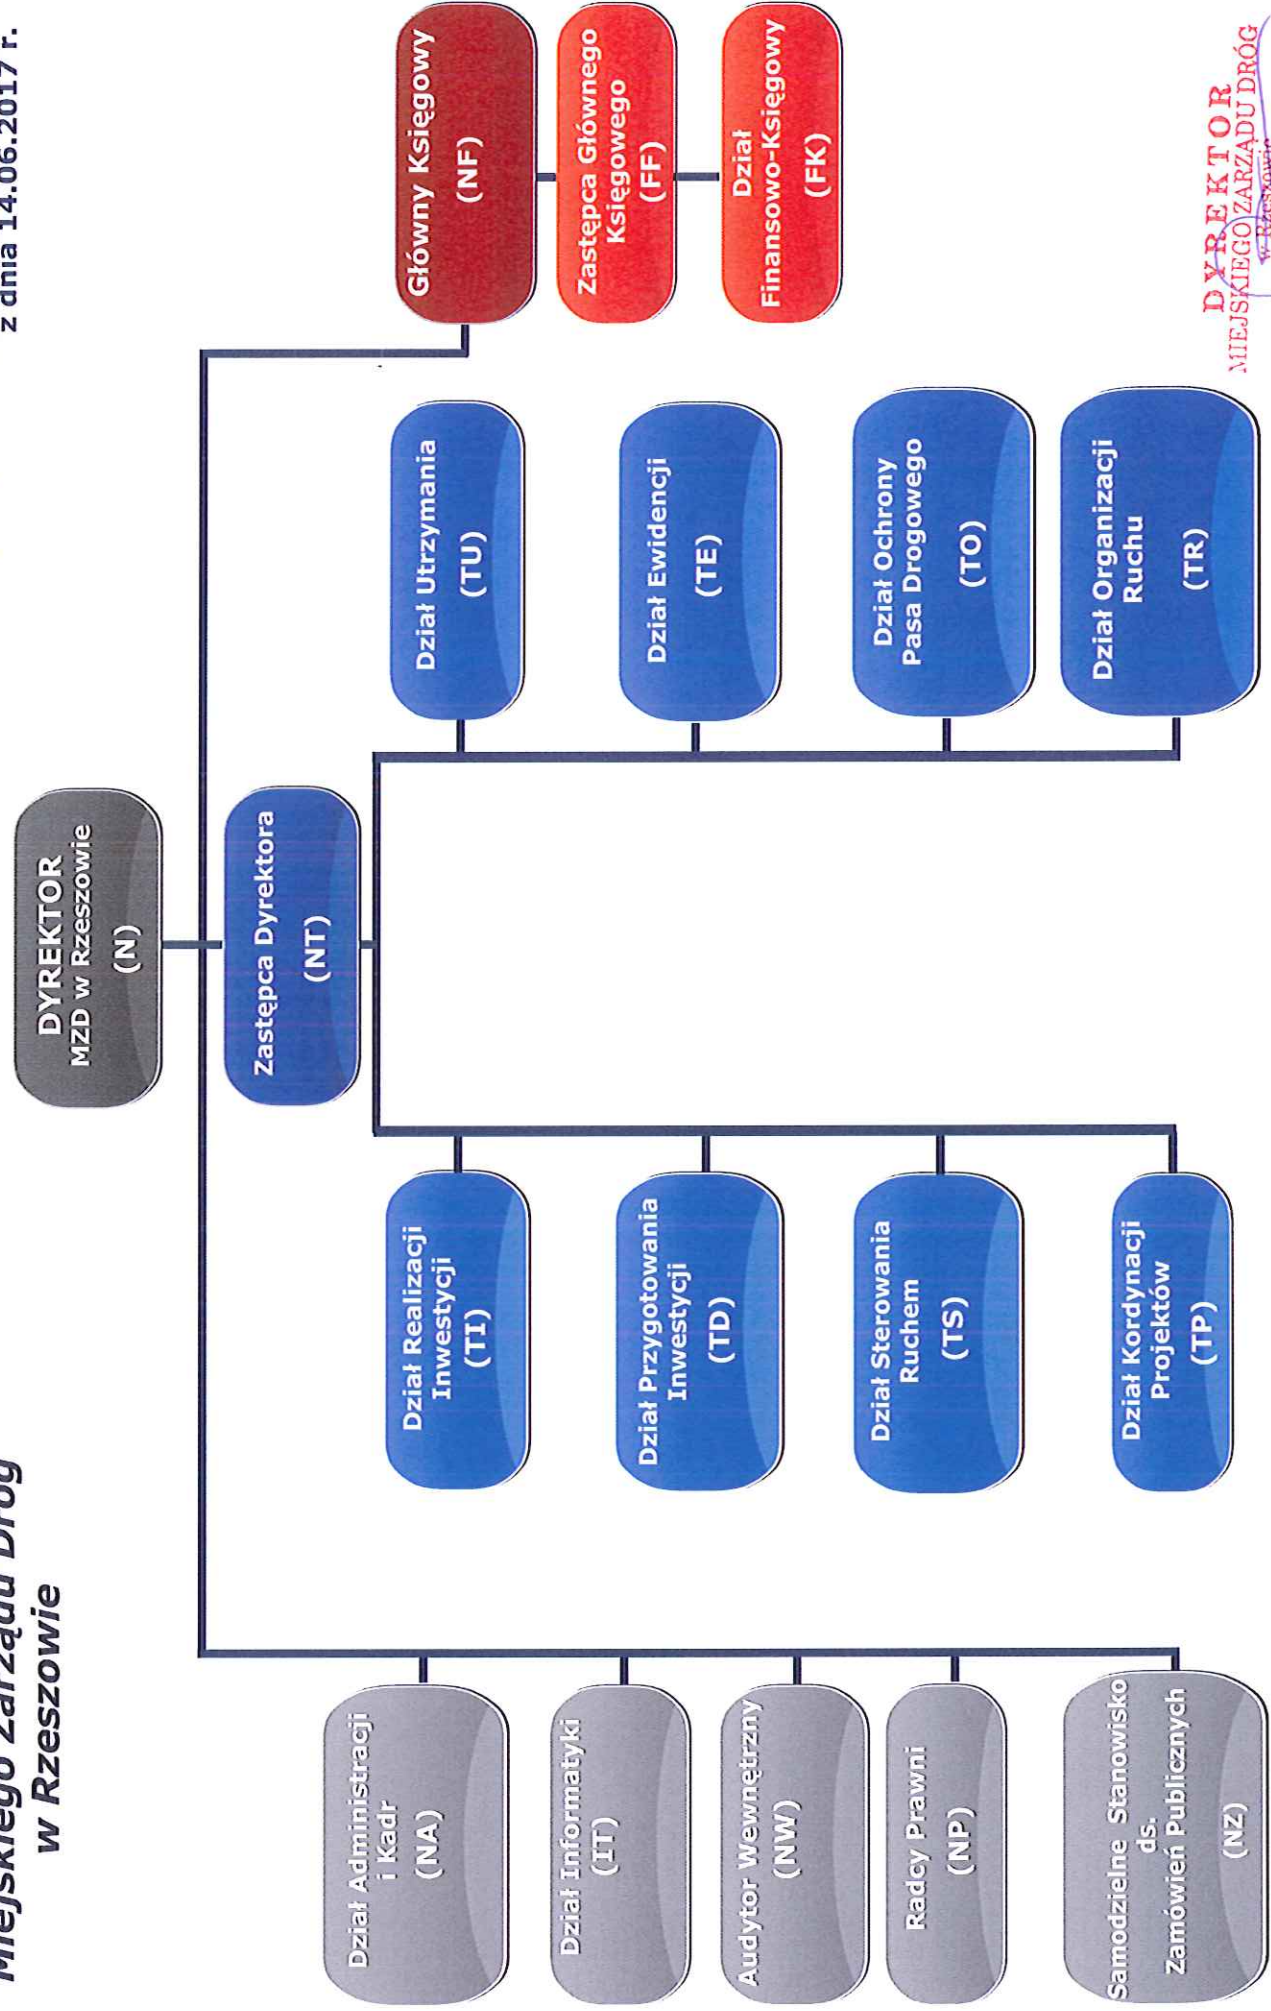

Schemat Organizacyjny Miejskiego Zarządu Dróg w Rzeszowie

Załącznik nr 2 do zarządzenia 12/2017
Dyrektora Miejskiego Zarządu Dróg w Rzeszowie
z dnia 14.06.2017 r.

DYREKTOR
MIEJSKIEGO ZARZĄDU DRÓG
w Rzeszowie
mgr inż. Andrzej Świder